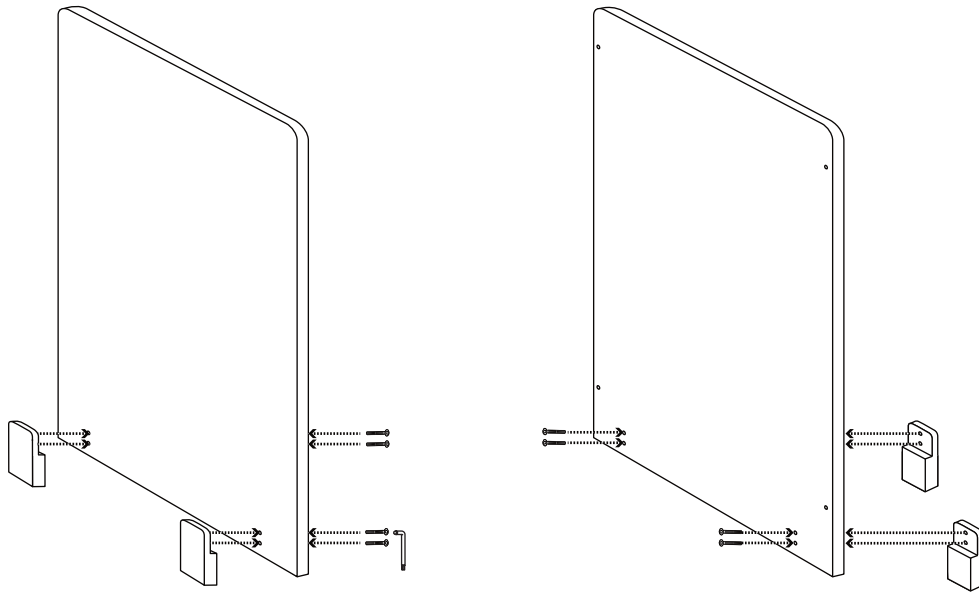

Lista dei componenti - Part List

Componenti Lettino Crib parts

2xA
Testiera / Pediera
Headboard / Footboard

2xB
Sponde
Crib sides

1xC
Rete
Mattress Base

Ferramenta Hardware Parts

12xE
30mm

4xF
60mm

4xN
15mm

2xO

2xP

Attrezzi necessari

Tools
needed

Montaggio lettino con rete posizione alta

Step
1

Step
2

Step
3

Step
4

Step
5

Step
6

Step

7

4x1

Step