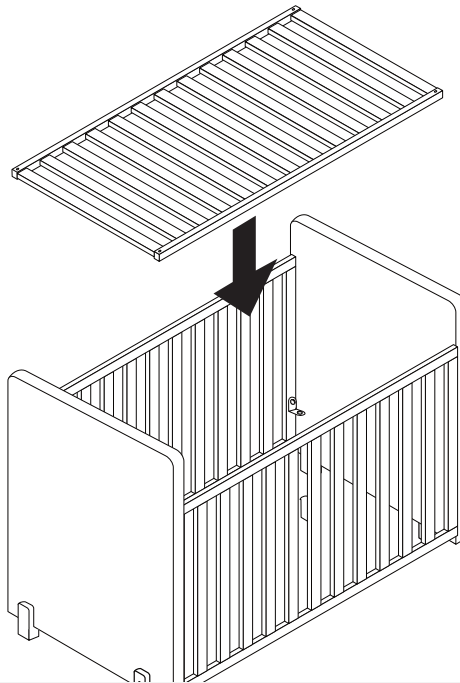

Lista dei componenti - Part List

Componenti Lettino Crib parts

2xA
Testiera / Pediera
Headboard / Footboard

2xB
Sponde
Crib sides

1xC
Rete
Mattress Base

Ferramenta Hardware Parts

12xE
30mm

4xF
60mm

4xN
15mm

2xO

2xP

Attrezzi necessari

Tools
needed

Montaggio lettino con rete posizione alta

Step
1

Step
2

Step
3

Step
4

Step
5

Step
6

Step

7

4x1

Step